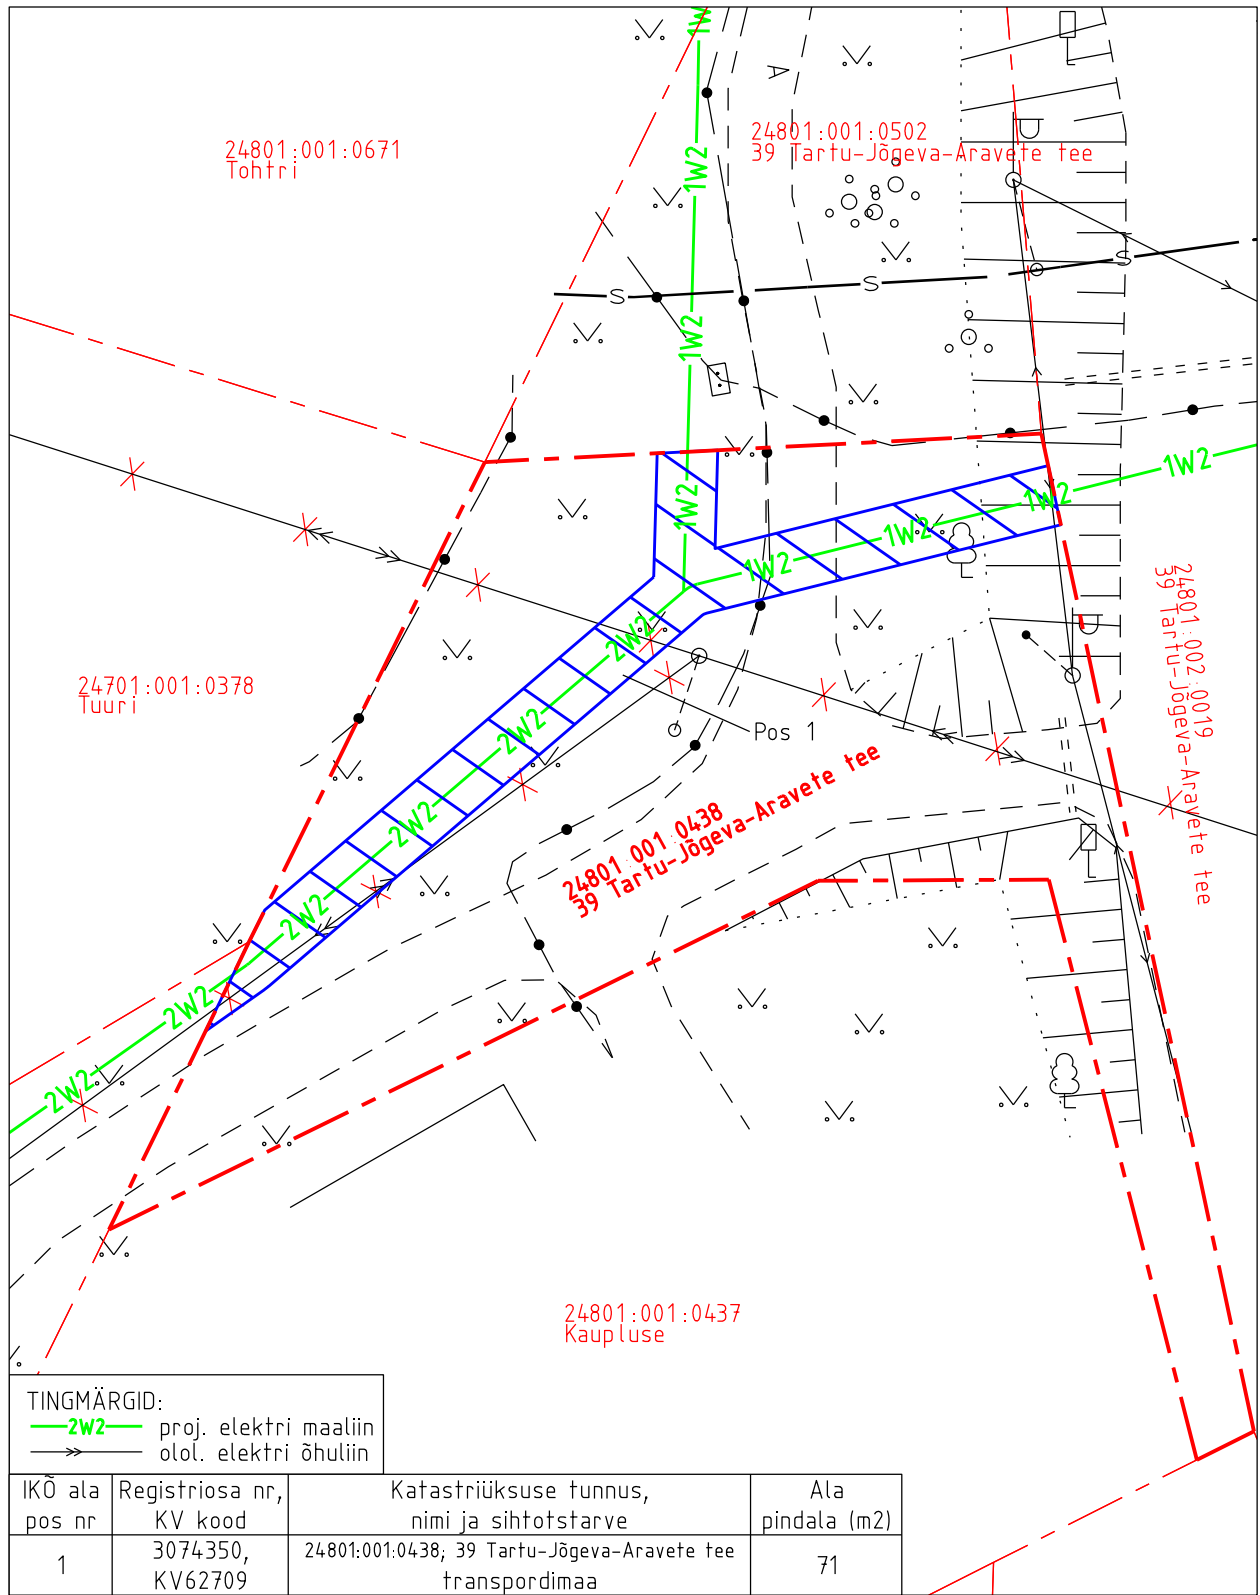

Isikliku kasutusõiguse asendiplaan

Kinnistu nimi: 39 Tartu-Jõgeva-Aravete tee (reg.nr 3074350)

Katastritunnus: 24801:001:0438

Asukoht: Vaimastvere küla, Jõgeva vald, Jõgeva maakond

Kirjanurk OÜ töö nr 11304P / Elektritevi OÜ tellimus nr IP6801

TINGMÄRGID:  
—2W2— proj. elektri maaliin  
→ olol. elektri õhuliin

- Isikliku kasutusõiguse pindala kokku ligikaudu 71 m<sup>2</sup>
- Koormatava katastriüksuse piir
- Katastriüksuste piirid (väljavõte 25.06.2024)

Plaan 4-1  
 M 1:250

Koostaja:  
 OÜ Kirjanurk